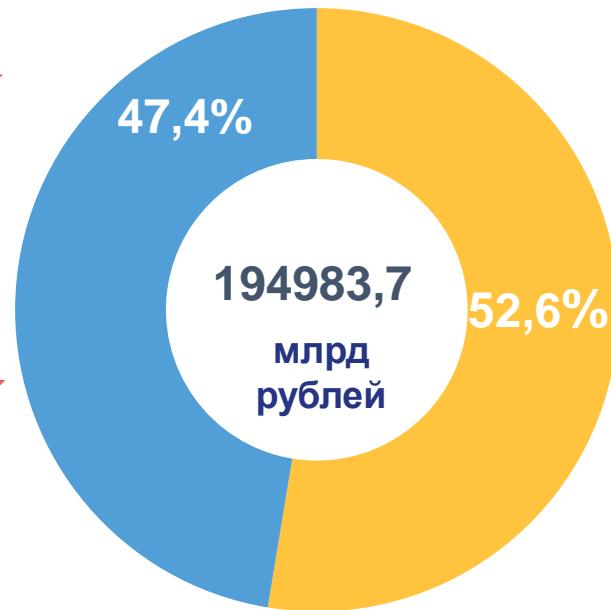

## ОБОРОТ РОЗНИЧНОЙ ТОРГОВЛИ в 2022 году

к 2021 году  
(в сопоставимых целях)

Все товары

96,5% ↓

Пищевые продукты,  
включая напитки  
и табачные изделия

97,5% ↓

Непродовольственные товары

95,2% ↓