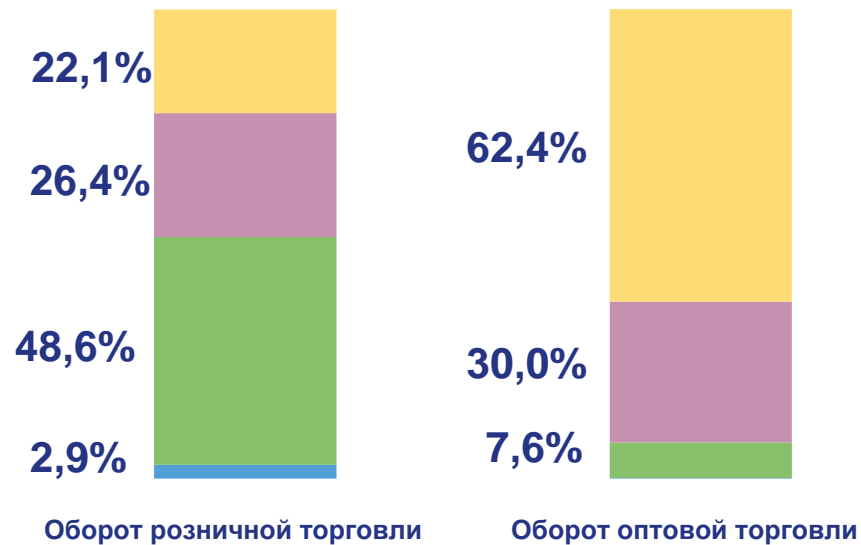

## ОБОРОТ РОЗНИЧНОЙ ТОРГОВЛИ в 2022 году

к 2021 году  
(в сопоставимых целях)

Все товары

96,5% ↓

Пищевые продукты,  
включая напитки  
и табачные изделия

97,5% ↓

Непродовольственные товары

95,2% ↓

## ОБОРОТ ОПТОВОЙ ТОРГОВЛИ в 2022 году

к 2021 году  
(в сопоставимых целях)

● Организации  
оптовой торговли

● Организации  
других видов деятельности

Оборот всего 102,5% ↑

Оборот организаций  
оптовой  
торговли 100,6% ↑

Оборот организаций  
других видов  
деятельности 112,6% ↑

### СТРУКТУРА ФОРМИРОВАНИЯ ОБОРОТА в 2022 году

- Организации, не относящиеся к субъектам малого предпринимательства
- Малые предприятия (включая микро)
- Индивидуальные предприниматели
- Розничные рынки и ярмарки