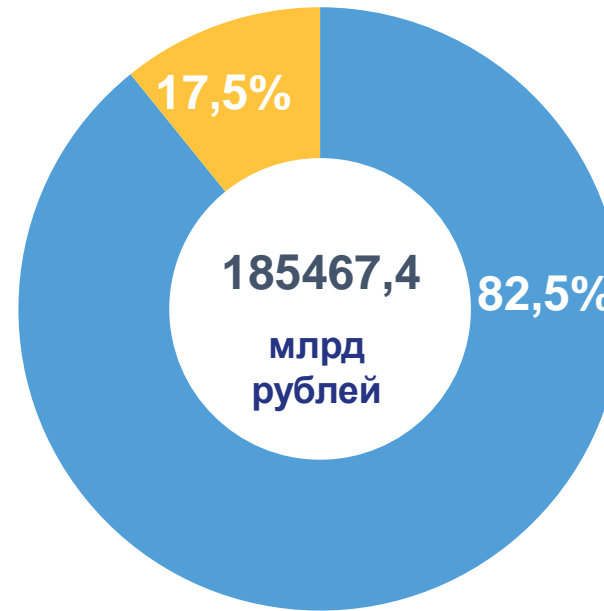

ОБОРОТ ОПТОВОЙ ТОРГОВЛИ в 2022 году

к 2021 году
(в сопоставимых целях)

● Организации
оптовой торговли

● Организации
других видов деятельности

Оборот всего 102,5% ↑

Оборот организаций
оптовой
торговли 100,6% ↑

Оборот организаций
других видов
деятельности 112,6% ↑